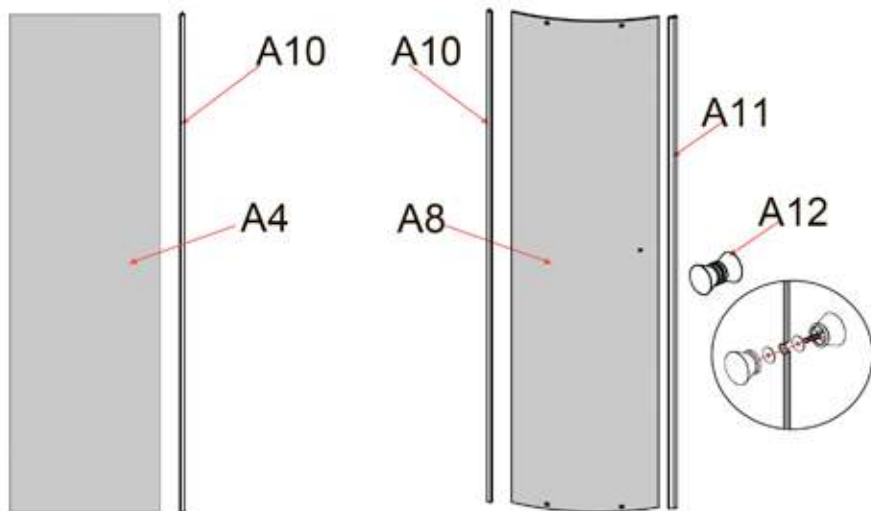

Душевая кабина

ВЕТТ 821

A1  X2	A2  X1	A3  X1	A4  X2	A5  X4
A6  X8	A7  X1	A8  X2	A9  X8	A10  X4
A11  X2	A12  X2	A13  X1	A14  X1	A15  X1
A16  X1	A17  X1	A18  3.5 X2	A19  X1	A20  X2
A21  2.0 X2	A22  X2	A23  X1	A24  X4	 ST4X14=24 M4X25=2 ST4X20=8 ST4X12=16 ST4X10=4