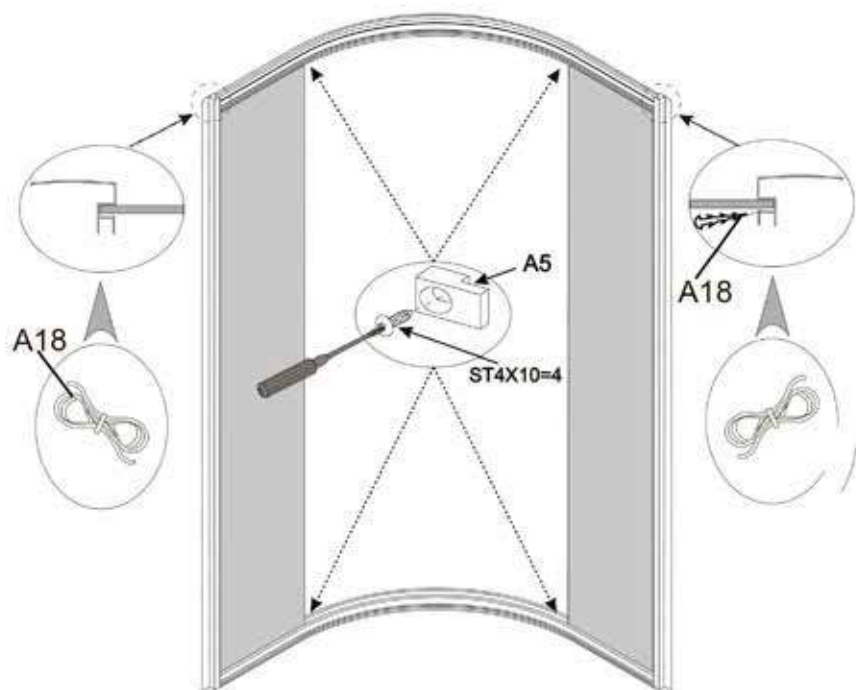

Душевая кабина

ВЕТТ 821

A1  X2	A2  X1	A3  X1	A4  X2	A5  X4
A6  X8	A7  X1	A8  X2	A9  X8	A10  X4
A11  X2	A12  X2	A13  X1	A14  X1	A15  X1
A16  X1	A17  X1	A18  3.5 X2	A19  X1	A20  X2
A21  2.0 X2	A22  X2	A23  X1	A24  X4	 ST4X14=24 M4X25=2 ST4X20=8 ST4X12=16 ST4X10=4