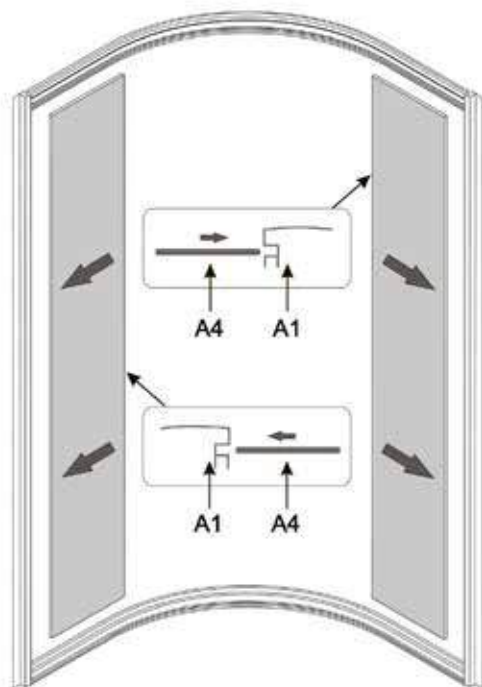

Душевая кабина

ВЕТТ 821

A1  X2	A2  X1	A3  X1	A4  X2	A5  X4
A6  X8	A7  X1	A8  X2	A9  X8	A10  X4
A11  X2	A12  X2	A13  X1	A14  X1	A15  X1
A16  X1	A17  X1	A18  3.5 X2	A19  X1	A20  X2
A21  2.0 X2	A22  X2	A23  X1	A24  X4	 ST4X14=24 M4X25=2 ST4X20=8 ST4X12=16 ST4X10=4