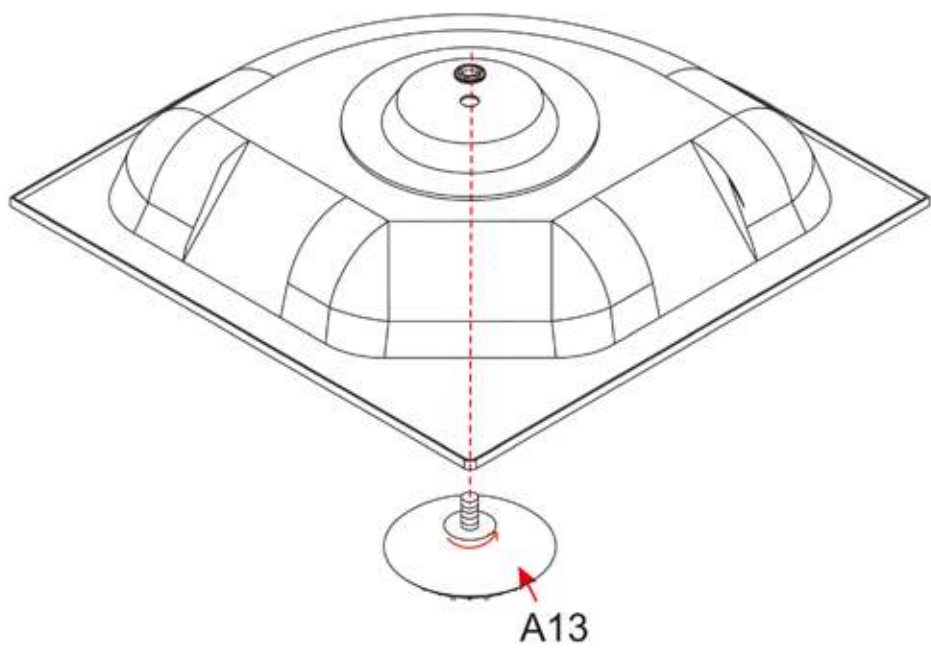

Душевая кабина

ВЕТТ 821

A1  X2	A2  X1	A3  X1	A4  X2	A5  X4
A6  X8	A7  X1	A8  X2	A9  X8	A10  X4
A11  X2	A12  X2	A13  X1	A14  X1	A15  X1
A16  X1	A17  X1	A18  3.5 X2	A19  X1	A20  X2
A21  2.0 X2	A22  X2	A23  X1	A24  X4	 ST4X14=24 M4X25=2 ST4X20=8 ST4X12=16 ST4X10=4