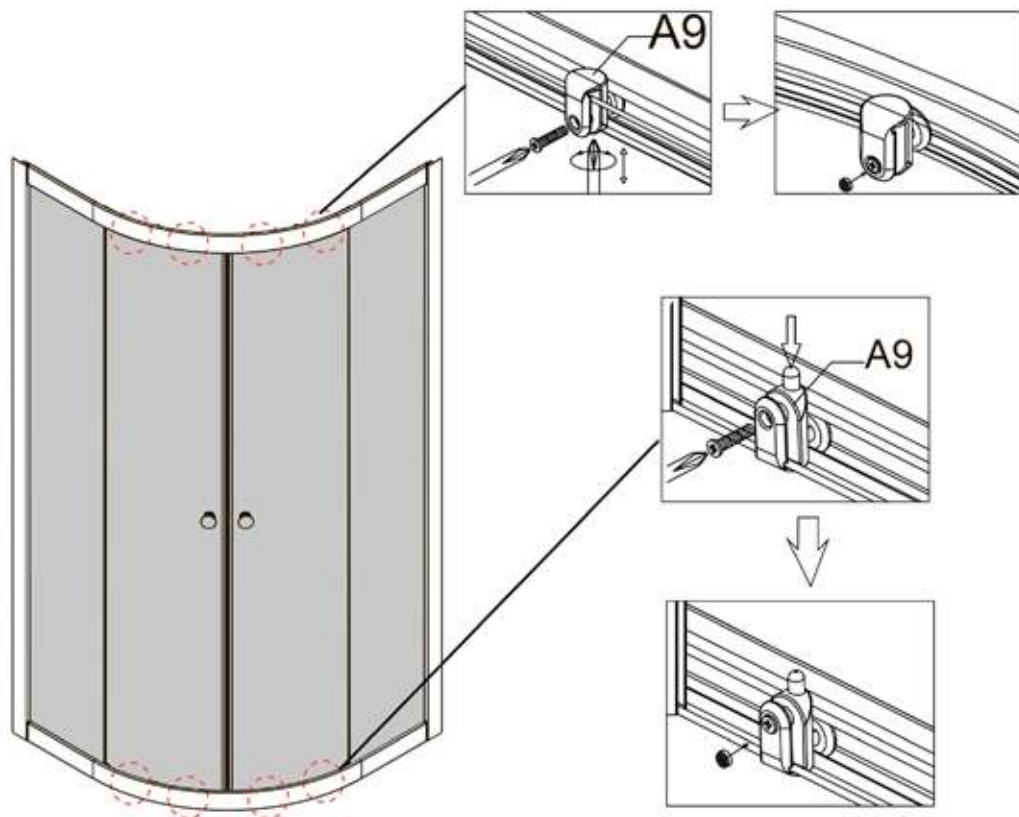

Душевая кабина

ВЕТТ 821

A1  X2	A2  X1	A3  X1	A4  X2	A5  X4
A6  X8	A7  X1	A8  X2	A9  X8	A10  X4
A11  X2	A12  X2	A13  X1	A14  X1	A15  X1
A16  X1	A17  X1	A18  3.5 X2	A19  X1	A20  X2
A21  2.0 X2	A22  X2	A23  X1	A24  X4	 ST4X14=24 M4X25=2 ST4X20=8 ST4X12=16 ST4X10=4