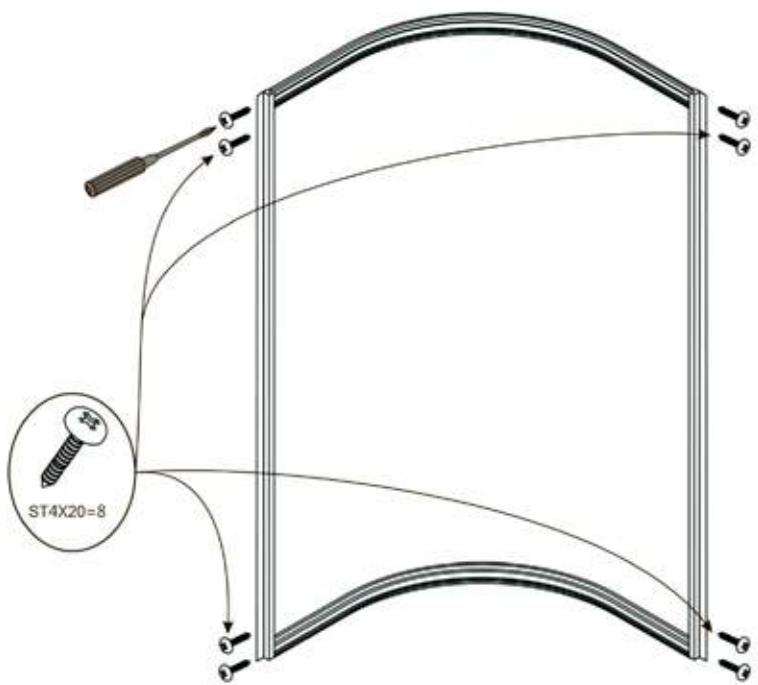

Душевая кабина

ВЕТТ 821

A1  X2	A2  X1	A3  X1	A4  X2	A5  X4
A6  X8	A7  X1	A8  X2	A9  X8	A10  X4
A11  X2	A12  X2	A13  X1	A14  X1	A15  X1
A16  X1	A17  X1	A18  3.5 X2	A19  X1	A20  X2
A21  2.0 X2	A22  X2	A23  X1	A24  X4	 ST4X14=24 M4X25=2 ST4X20=8 ST4X12=16 ST4X10=4