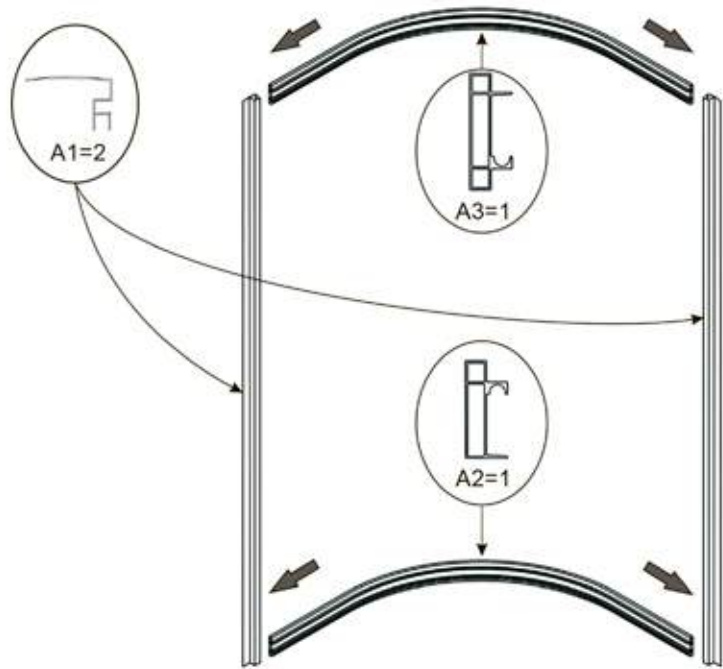

Душевая кабина

ВЕТТ 821

A1  X2	A2  X1	A3  X1	A4  X2	A5  X4
A6  X8	A7  X1	A8  X2	A9  X8	A10  X4
A11  X2	A12  X2	A13  X1	A14  X1	A15  X1
A16  X1	A17  X1	A18  3.5 X2	A19  X1	A20  X2
A21  2.0 X2	A22  X2	A23  X1	A24  X4	 ST4X14=24 M4X25=2 ST4X20=8 ST4X12=16 ST4X10=4