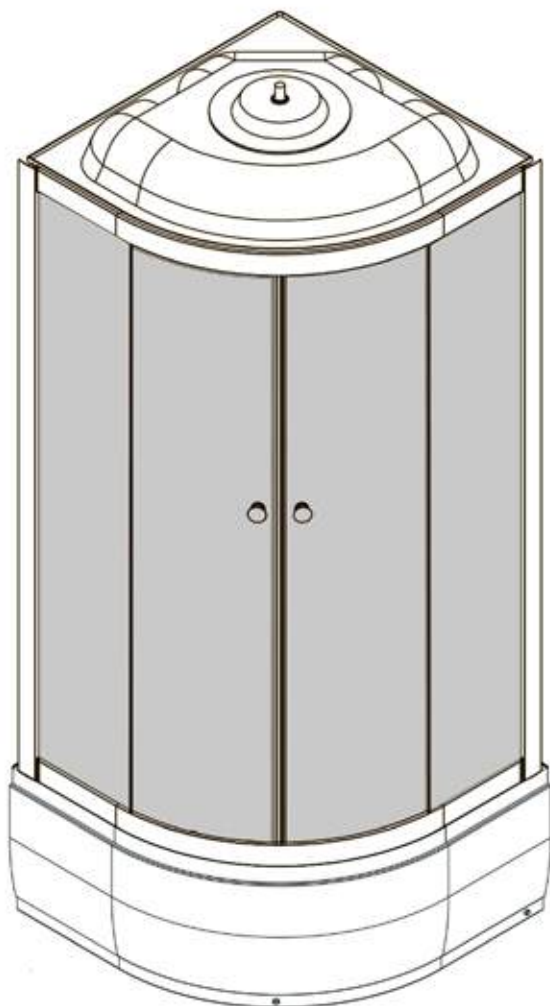

Душевая кабина

ВЕТТ 821

A1  X2	A2  X1	A3  X1	A4  X2	A5  X4
A6  X8	A7  X1	A8  X2	A9  X8	A10  X4
A11  X2	A12  X2	A13  X1	A14  X1	A15  X1
A16  X1	A17  X1	A18  3.5 X2	A19  X1	A20  X2
A21  2.0 X2	A22  X2	A23  X1	A24  X4	 ST4X14=24 M4X25=2 ST4X20=8 ST4X12=16 ST4X10=4