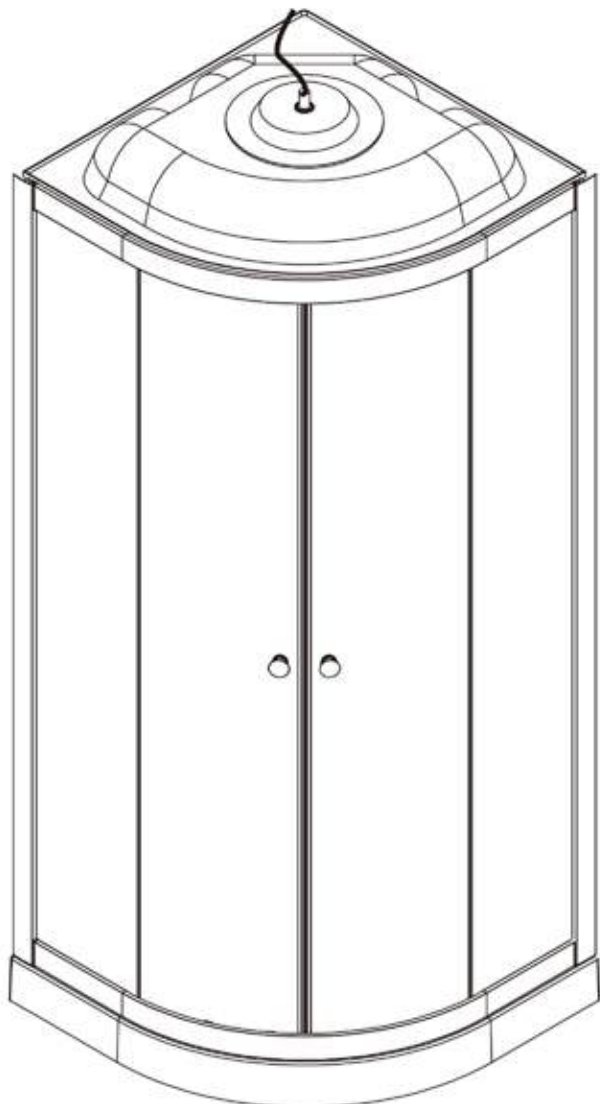

Душевая кабина  
**ВЕТТ В831**

A1  X2	A2  X1	A3  X1	A4  X2	A5  X4
A6  X1	A7  X4	A8  X2	A9  X8	A10  X4
A11  X2	A12  X2	A13  X1	A14  X1	A15  X1
A16  X1	A17  X1	A18  X2	A19  X1	A20  X2
A21  X2	A22  X2	A23  X1	A24  X8	 ST4X14=24 M4X25=2 ST4X20=8 ST4X12=16 ST4X10=4