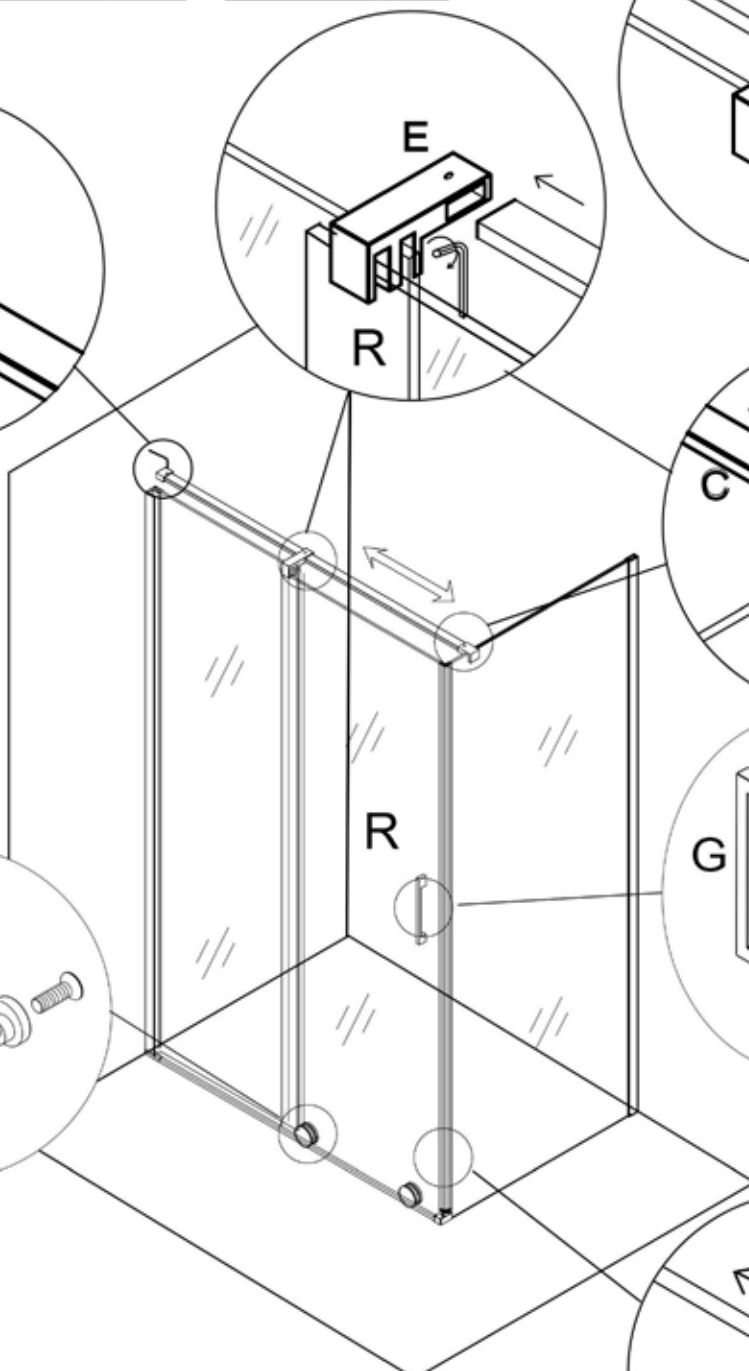

Душевое ограждение
PREMIATA B 120-8

4

5