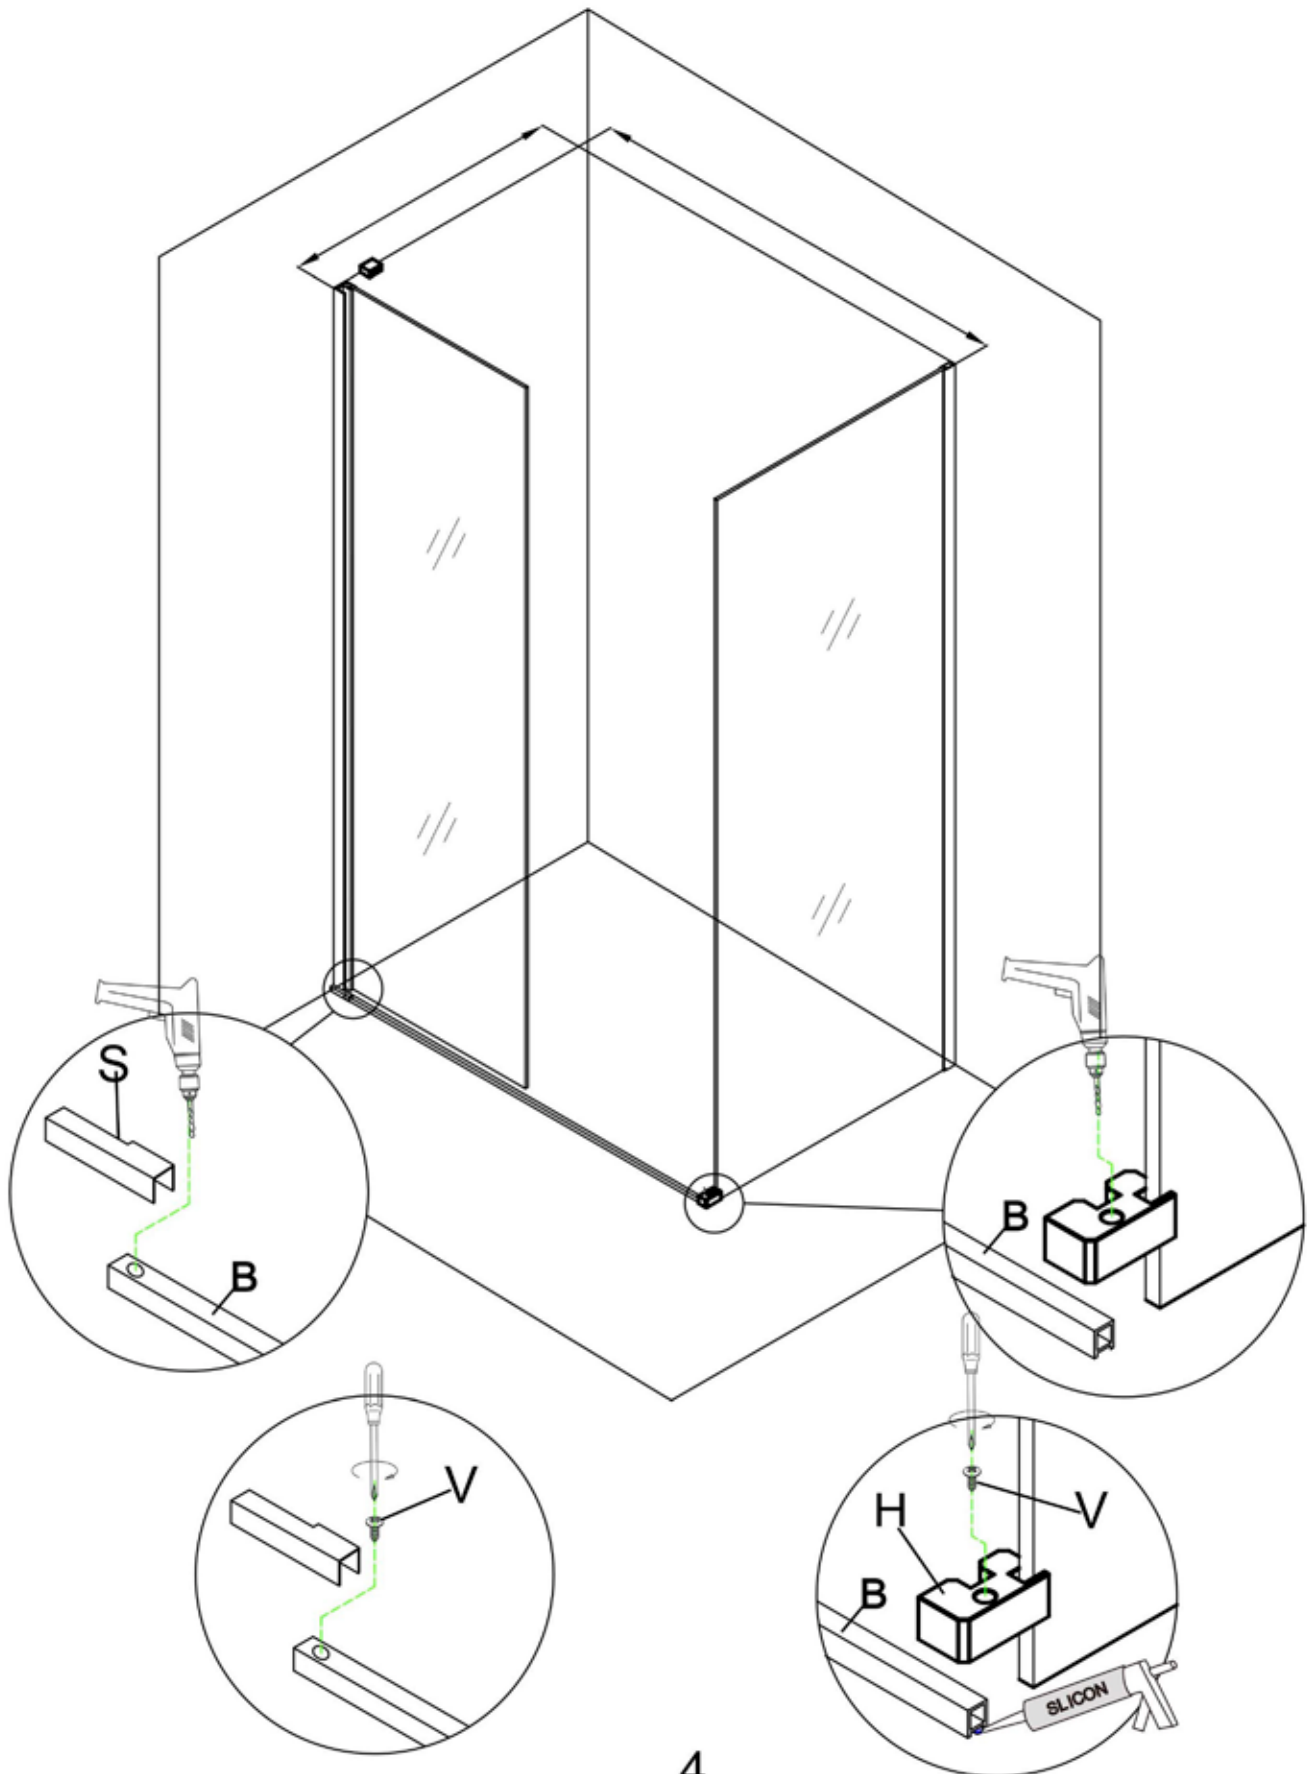

Душевое ограждение
PREMIATA B 120-8

4

5