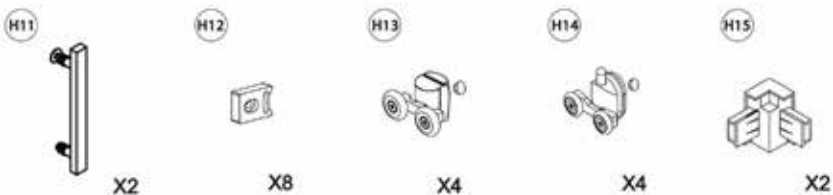

Душевой уголок с поддоном

QZ81B N

• PH2

H12

X8

H9

ST4X10

X8

H7

ST4X16

X8

• PH2

H10

X4

H5

X4