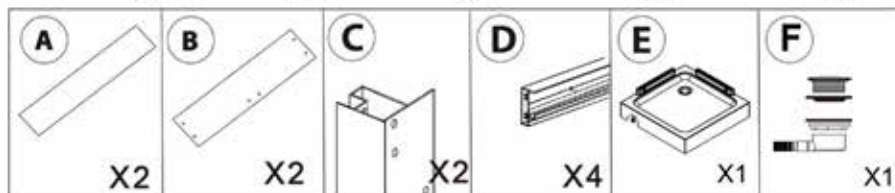

Душевой уголок с поддоном

QZ81B N

• PH2

H12

X8

H9

ST4X10

X8

H7

ST4X16

X8

• PH2

H10

X4

H5

X4