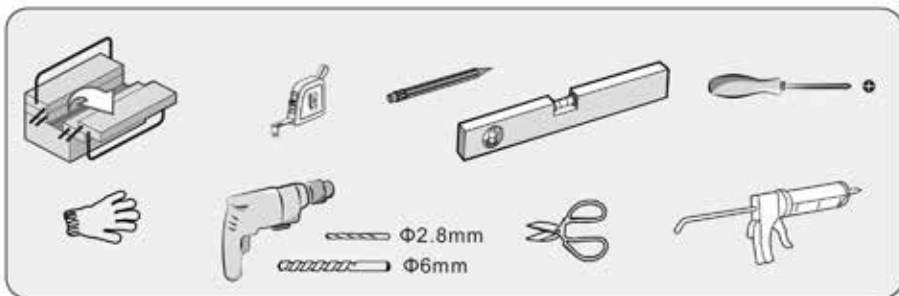

Душевой уголок с поддоном

QZ81B N

• PH2

H12

X8

H9

ST4X10

X8