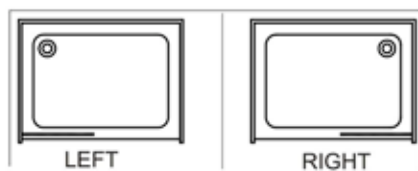

Душевой уголок с поддоном

QZ81B N

• PH2

H12

X8

H9

ST4X10

X8