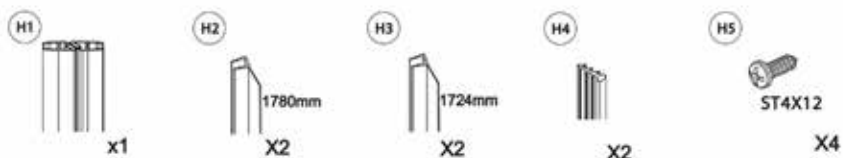

Душевой уголок с поддоном

QZ81B N

• PH2

H12

X8

H9

ST4X10

X8

H7

ST4X16

X8

• PH2

H10

X4

H5

X4