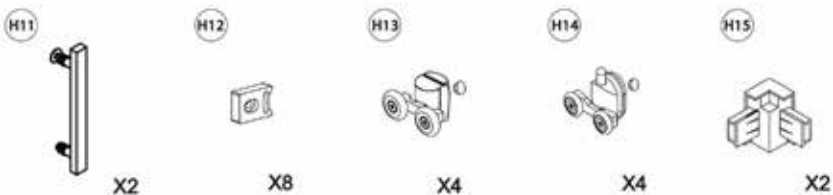

Душевой уголок с поддоном

QZ71S N

• PH2

H12

X8

H9

X8

H7

ST4X10

X8

ST4X16

X8

• PH2

H10

X4

H5