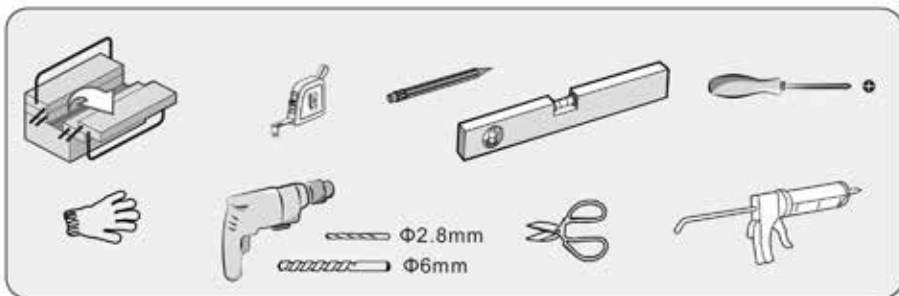

Душевой уголок с поддоном

QZ71S N

• PH2

H12

X8

H9

X8

H7