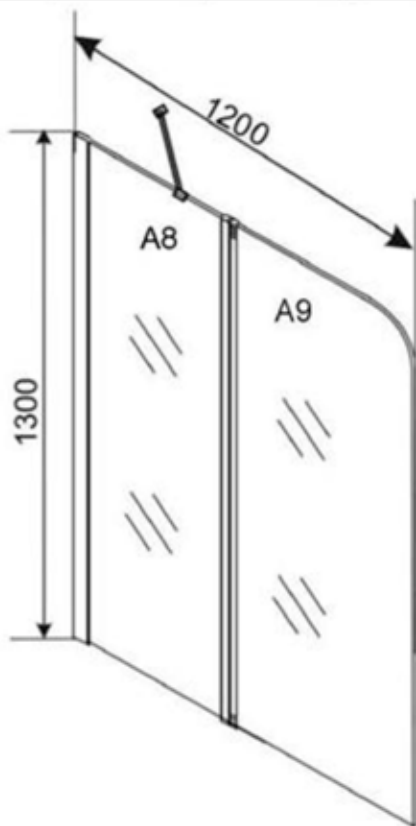

Шторка для ванной

F03B

						
A1	A2	A3	A4	A5	A6	A7
						
4	M4*25=4	M4*10=2	2	M4*25=2	1	1

M4"10=2

A4

A3

A4

A1

A6

A2

SLICON

24h

M4x10=2

A9

A7

3