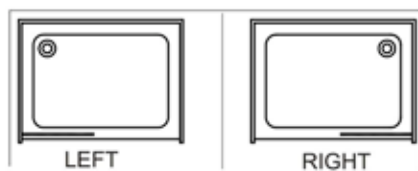

Душевой уголок с поддоном

QZ81S N

• PH2

H12

X8

H9

ST4X10

X8