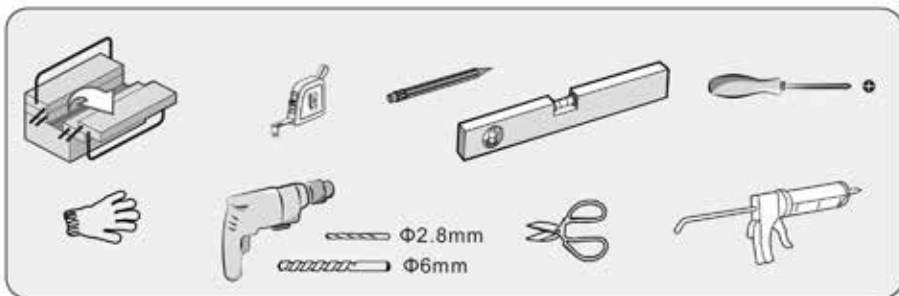

Душевой уголок с поддоном

QZ81S N

• PH2

H12

X8

H9

ST4X10

X8