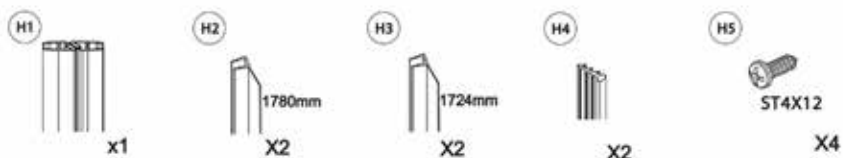

Душевой уголок с поддоном

QZ81S N

• PH2

H12

X8

H9

ST4X10

X8

H7

ST4X16

X8

• PH2

H10

X4

H5

X4