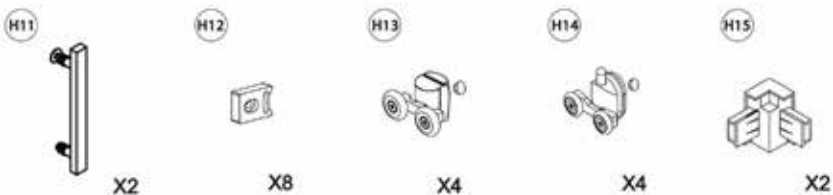

Душевой уголок с поддоном

QZ81S N

• PH2

H12

X8

H9

ST4X10

X8

H7

ST4X16

X8

• PH2

H10

X4

H5

X4