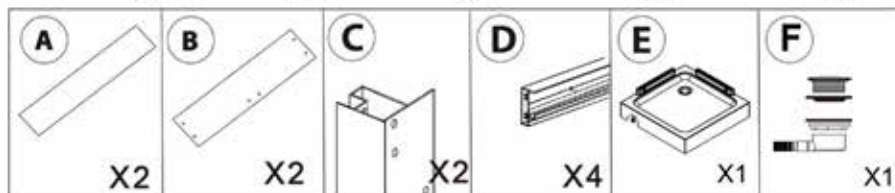

Душевой уголок с поддоном

QZ81S N

• PH2

H12

X8

H9

ST4X10

X8

H7

ST4X16

X8

• PH2

H10

X4

H5

X4