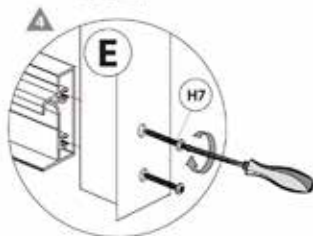

Душевой уголок с поддоном

QZ81S N

• PH2

H12

X8

H9

ST4X10

X8

H7

ST4X16

X8

• PH2

H10

X4

H5

X4