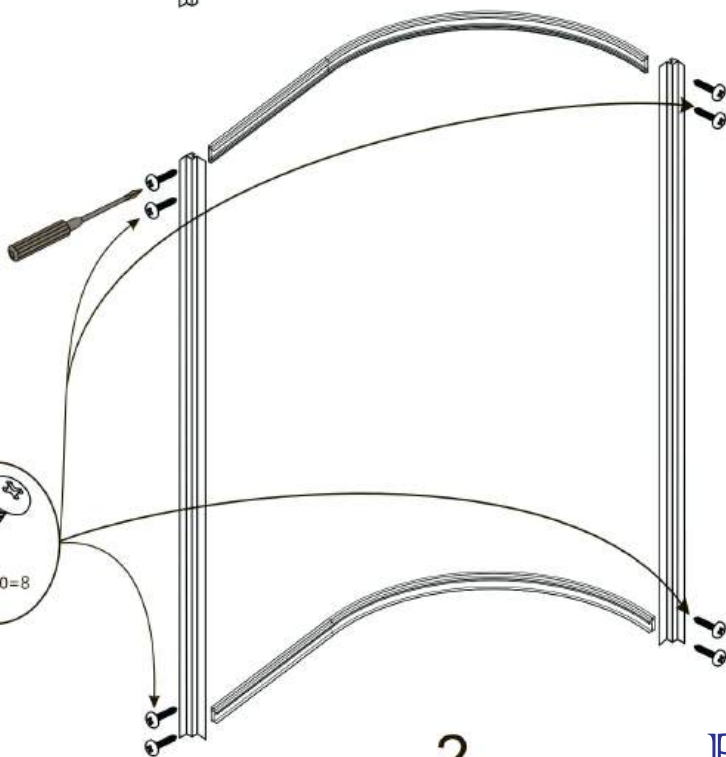

Душевая кабина
EF1231R

A1  X1	A2  X1	A3  X1	A4  X1	A5  X4
A6  X8	A7  X1	A8  X1	A9  X8	A10  X4
A11  X2	A12  X2	A13  X1	A14  X4	A15  X1
A16  X1	A17  X1	A18  3.5 X2	A19  X1	A20  X1
A21  X1	A22  X1	A23  2.0 X2	A24  X2	A25 X1

ST4X20=8 ST4X14=20
ST4X10=4 ST4X12=16
M4X25=2

A13

5