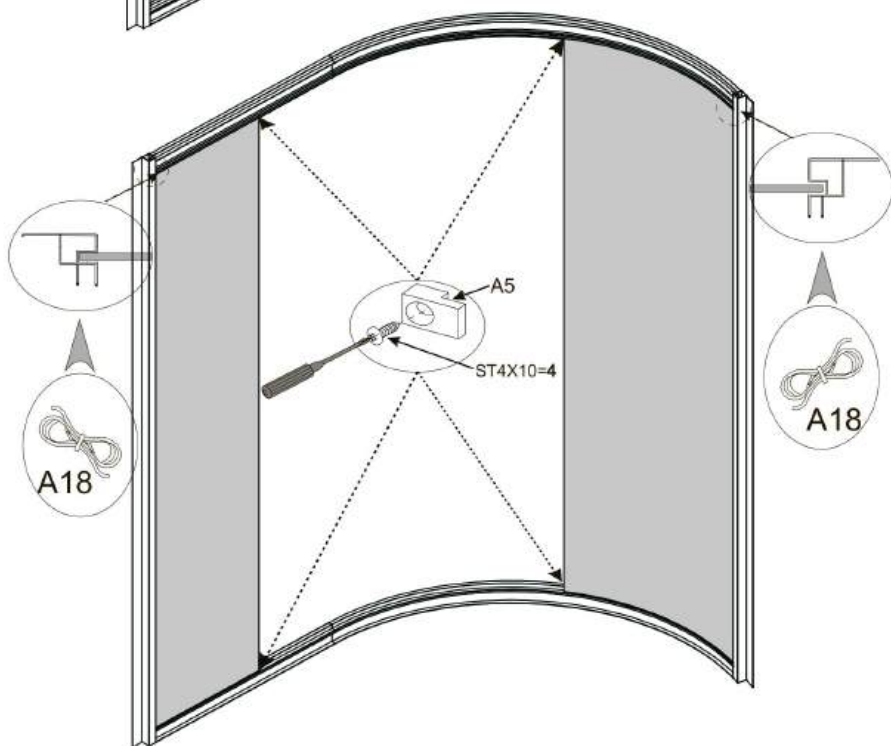

Душевая кабина
EF1231R

A1  X1	A2  X1	A3  X1	A4  X1	A5  X4
A6  X8	A7  X1	A8  X1	A9  X8	A10  X4
A11  X2	A12  X2	A13  X1	A14  X4	A15  X1
A16  X1	A17  X1	A18  3.5 X2	A19  X1	A20  X1
A21  X1	A22  X1	A23  2.0 X2	A24  X2	A25 X1

ST4X20=8 ST4X14=20
ST4X10=4 ST4X12=16
M4X25=2

A13

5