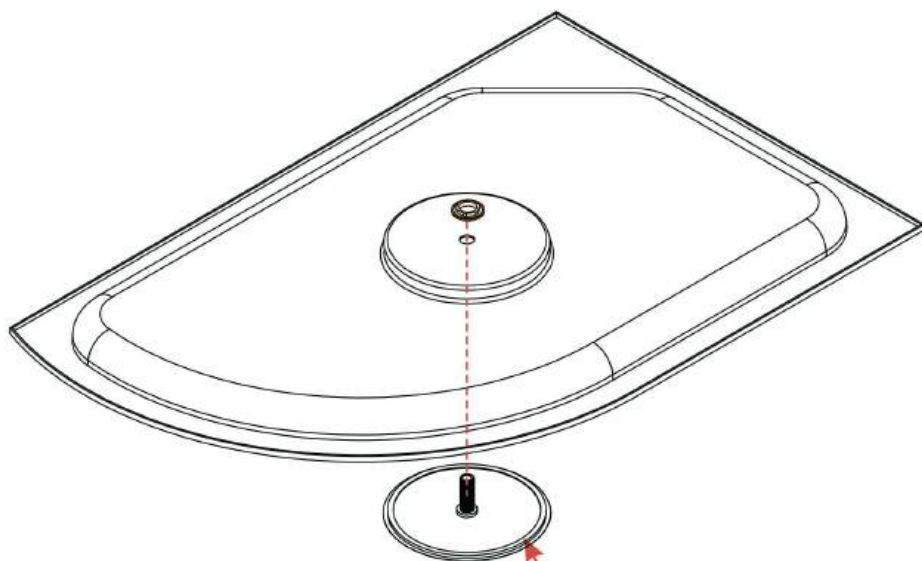

Душевая кабина
EF1231R

A1  X1	A2  X1	A3  X1	A4  X1	A5  X4
A6  X8	A7  X1	A8  X1	A9  X8	A10  X4
A11  X2	A12  X2	A13  X1	A14  X4	A15  X1
A16  X1	A17  X1	A18  3.5 X2	A19  X1	A20  X1
A21  X1	A22  X1	A23  2.0 X2	A24  X2	A25 X1

ST4X20=8 ST4X14=20
ST4X10=4 ST4X12=16
M4X25=2

A13

5