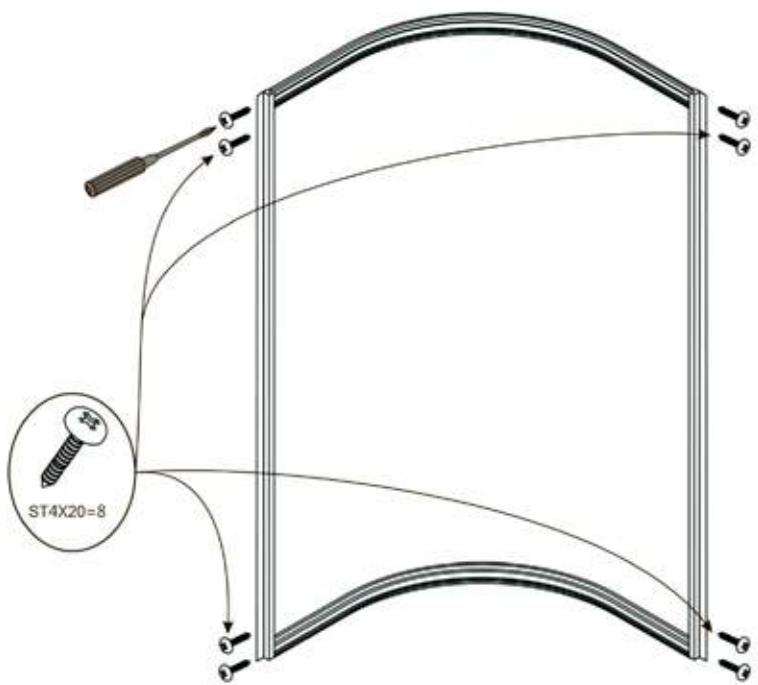

Душевая кабина
ВЕТТ В921

A1   X2	A2  X1	A3  X1	A4  X2	A5  X4
A6  X8	A7  X1	A8  X2	A9  X8	A10  X4
A11  X2	A12  X2	A13  X1	A14  X1	A15  X1
A16  X1	A17  X1	A18  3.5 X2	A19  X1	A20  X2
A21  2.0 X2	A22  X2	A23  X1	A24  X4	 ST4X14=24 M4X25=2 ST4X20=8 ST4X12=16 ST4X10=4