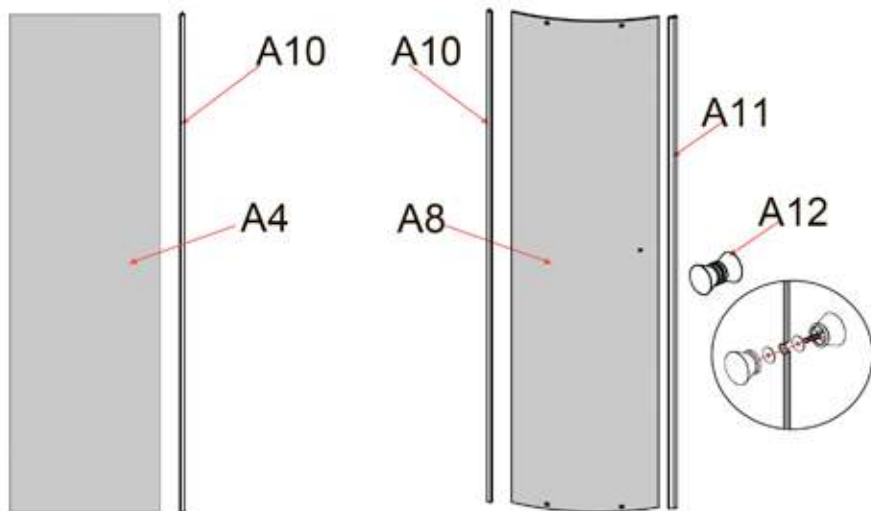

Душевая кабина
ВЕТТ В921

A1   X2	A2  X1	A3  X1	A4  X2	A5  X4
A6  X8	A7  X1	A8  X2	A9  X8	A10  X4
A11  X2	A12  X2	A13  X1	A14  X1	A15  X1
A16  X1	A17  X1	A18  3.5 X2	A19  X1	A20  X2
A21  2.0 X2	A22  X2	A23  X1	A24  X4	 ST4X14=24 M4X25=2 ST4X20=8 ST4X12=16 ST4X10=4