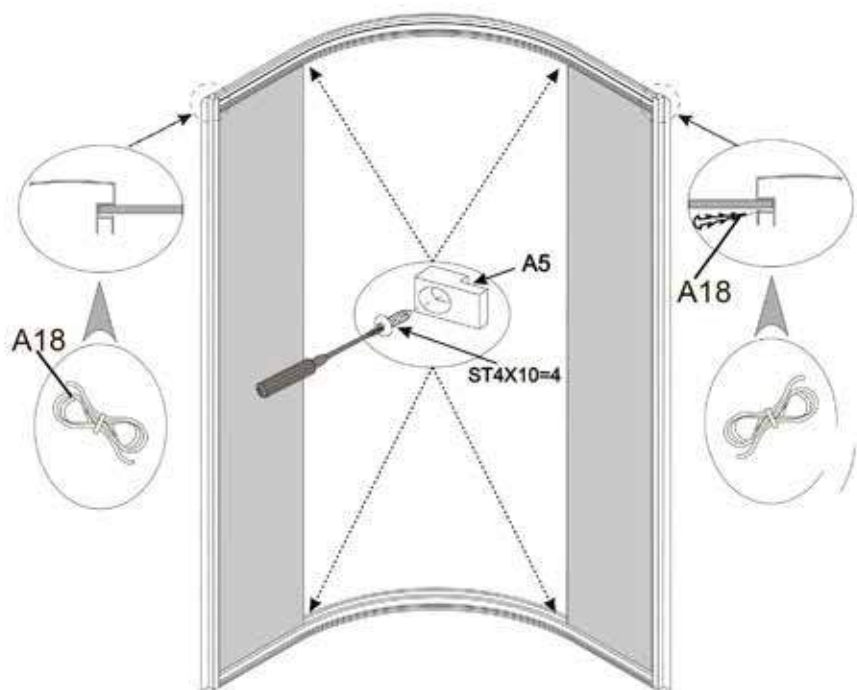

Душевая кабина
ВЕТТ В921

A1   X2	A2  X1	A3  X1	A4  X2	A5  X4
A6  X8	A7  X1	A8  X2	A9  X8	A10  X4
A11  X2	A12  X2	A13  X1	A14  X1	A15  X1
A16  X1	A17  X1	A18  3.5 X2	A19  X1	A20  X2
A21  2.0 X2	A22  X2	A23  X1	A24  X4	 ST4X14=24 M4X25=2 ST4X20=8 ST4X12=16 ST4X10=4