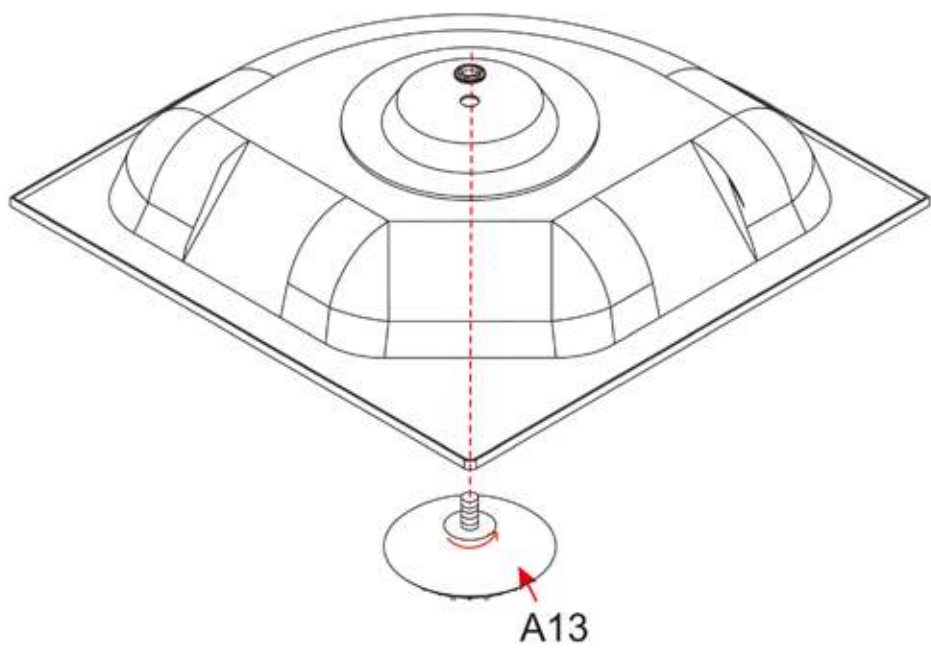

Душевая кабина
ВЕТТ В921

A1   X2	A2  X1	A3  X1	A4  X2	A5  X4
A6  X8	A7  X1	A8  X2	A9  X8	A10  X4
A11  X2	A12  X2	A13  X1	A14  X1	A15  X1
A16  X1	A17  X1	A18  3.5 X2	A19  X1	A20  X2
A21  2.0 X2	A22  X2	A23  X1	A24  X4	 ST4X14=24 M4X25=2 ST4X20=8 ST4X12=16 ST4X10=4