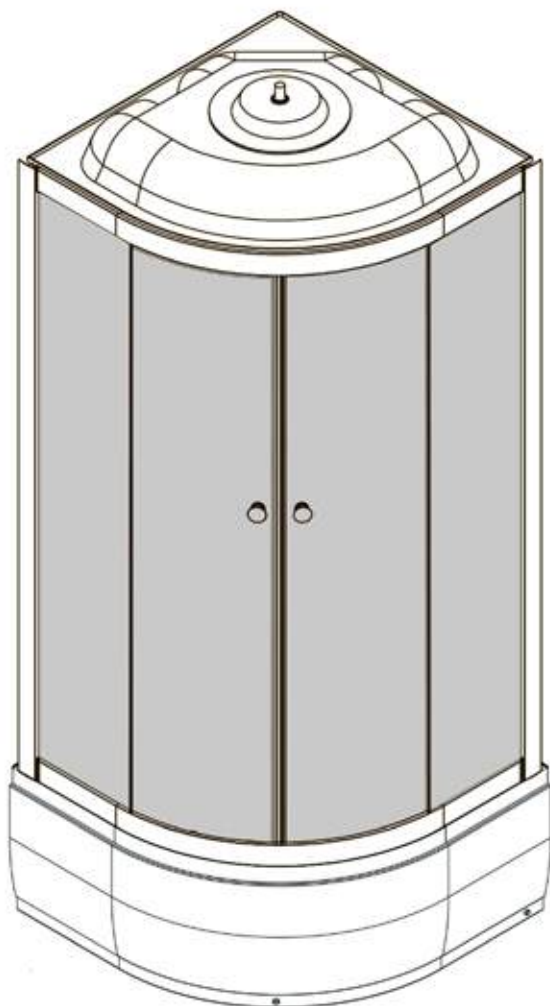

Душевая кабина
ВЕТТ В921

A1   X2	A2  X1	A3  X1	A4  X2	A5  X4
A6  X8	A7  X1	A8  X2	A9  X8	A10  X4
A11  X2	A12  X2	A13  X1	A14  X1	A15  X1
A16  X1	A17  X1	A18  3.5 X2	A19  X1	A20  X2
A21  2.0 X2	A22  X2	A23  X1	A24  X4	 ST4X14=24 M4X25=2 ST4X20=8 ST4X12=16 ST4X10=4