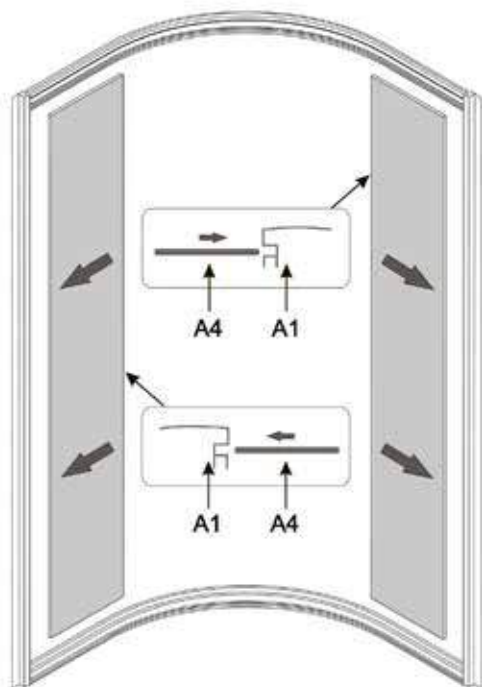

Душевая кабина
ВЕТТ В921

A1   X2	A2  X1	A3  X1	A4  X2	A5  X4
A6  X8	A7  X1	A8  X2	A9  X8	A10  X4
A11  X2	A12  X2	A13  X1	A14  X1	A15  X1
A16  X1	A17  X1	A18  3.5 X2	A19  X1	A20  X2
A21  2.0 X2	A22  X2	A23  X1	A24  X4	 ST4X14=24 M4X25=2 ST4X20=8 ST4X12=16 ST4X10=4