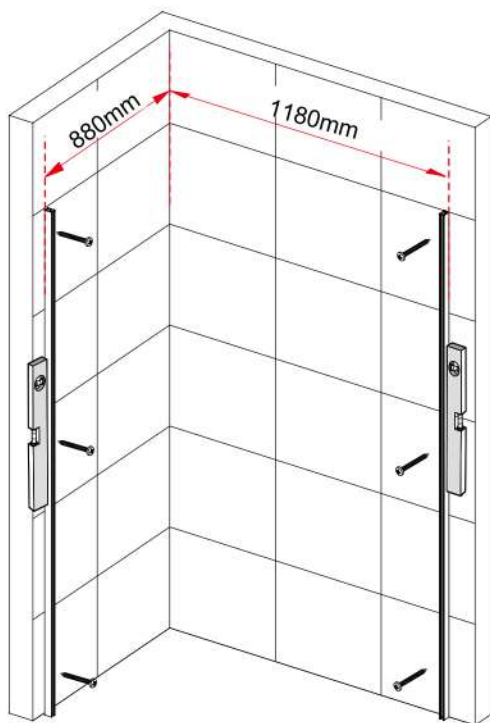

Душевое ограждение CEZA'S 120

X1

X1

X6

X2

X10

X7

X3

X1

Ø3.0mm
Ø6mm

H6

X6

H7

X6

H6

X1

H7

S4x30

X1

5

1

2

H16

X1