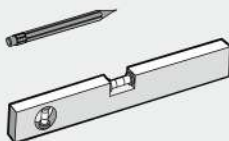

Душевое ограждение CEZA'S 120

X1

X1

X6

X2

X10

X7

X3

X1

X2

X1

X2

X2

X2

X1

X1

X1

Ø3.0mm
Ø6mm

H6

X6

H7

X6

H6

X1