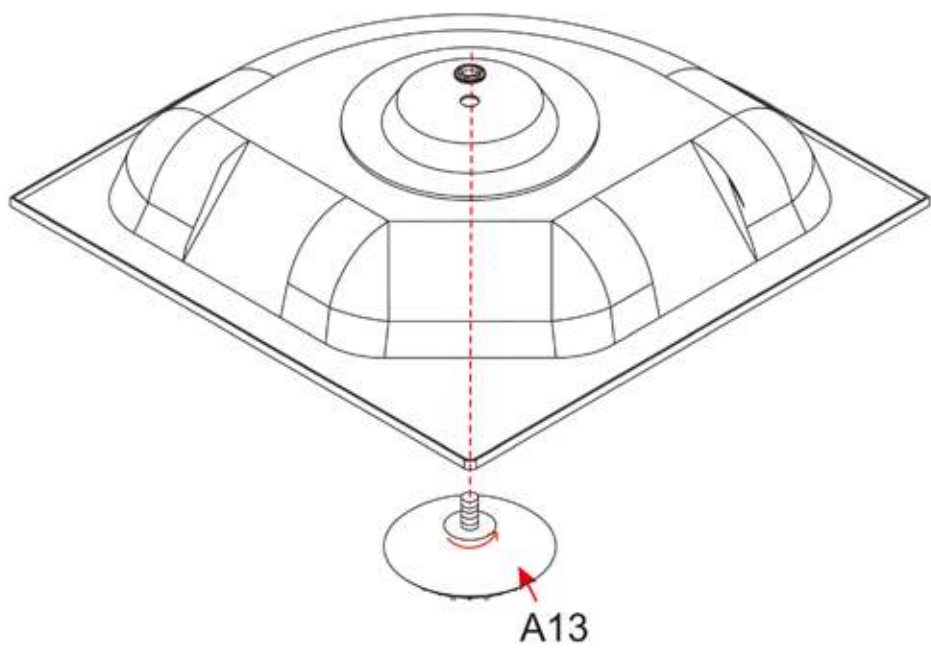

Душевая кабина
ВЕТТ В821

A1  X2	A2  X1	A3  X1	A4  X2	A5  X4
A6  X8	A7  X1	A8  X2	A9  X8	A10  X4
A11  X2	A12  X2	A13  X1	A14  X1	A15  X1
A16  X1	A17  X1	A18  3.5 X2	A19  X1	A20  X2
A21  2.0 X2	A22  X2	A23  X1	A24  X4	ST4X14=24 M4X25=2 ST4X20=8 ST4X12=16 ST4X10=4