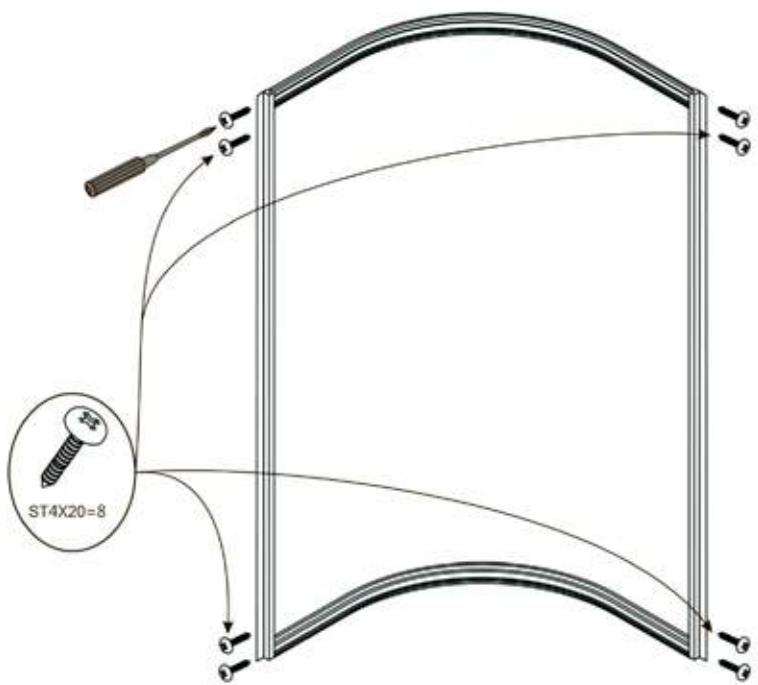

Душевая кабина
ВЕТТ В821

A1  X2	A2  X1	A3  X1	A4  X2	A5  X4
A6  X8	A7  X1	A8  X2	A9  X8	A10  X4
A11  X2	A12  X2	A13  X1	A14  X1	A15  X1
A16  X1	A17  X1	A18  3.5 X2	A19  X1	A20  X2
A21  2.0 X2	A22  X2	A23  X1	A24  X4	ST4X14=24 M4X25=2 ST4X20=8 ST4X12=16 ST4X10=4