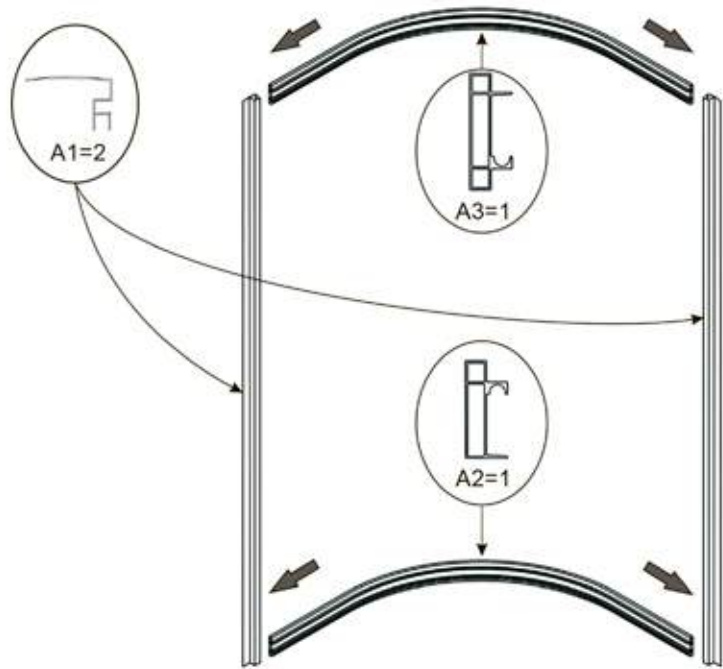

Душевая кабина
ВЕТТ В821

A1  X2	A2  X1	A3  X1	A4  X2	A5  X4
A6  X8	A7  X1	A8  X2	A9  X8	A10  X4
A11  X2	A12  X2	A13  X1	A14  X1	A15  X1
A16  X1	A17  X1	A18  3.5 X2	A19  X1	A20  X2
A21  2.0 X2	A22  X2	A23  X1	A24  X4	ST4X14=24 M4X25=2 ST4X20=8 ST4X12=16 ST4X10=4