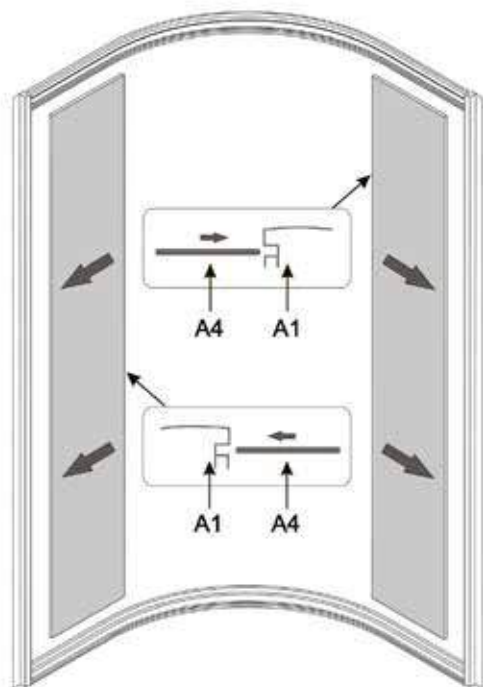

Душевая кабина
ВЕТТ В821

A1  X2	A2  X1	A3  X1	A4  X2	A5  X4
A6  X8	A7  X1	A8  X2	A9  X8	A10  X4
A11  X2	A12  X2	A13  X1	A14  X1	A15  X1
A16  X1	A17  X1	A18  3.5 X2	A19  X1	A20  X2
A21  2.0 X2	A22  X2	A23  X1	A24  X4	ST4X14=24 M4X25=2 ST4X20=8 ST4X12=16 ST4X10=4