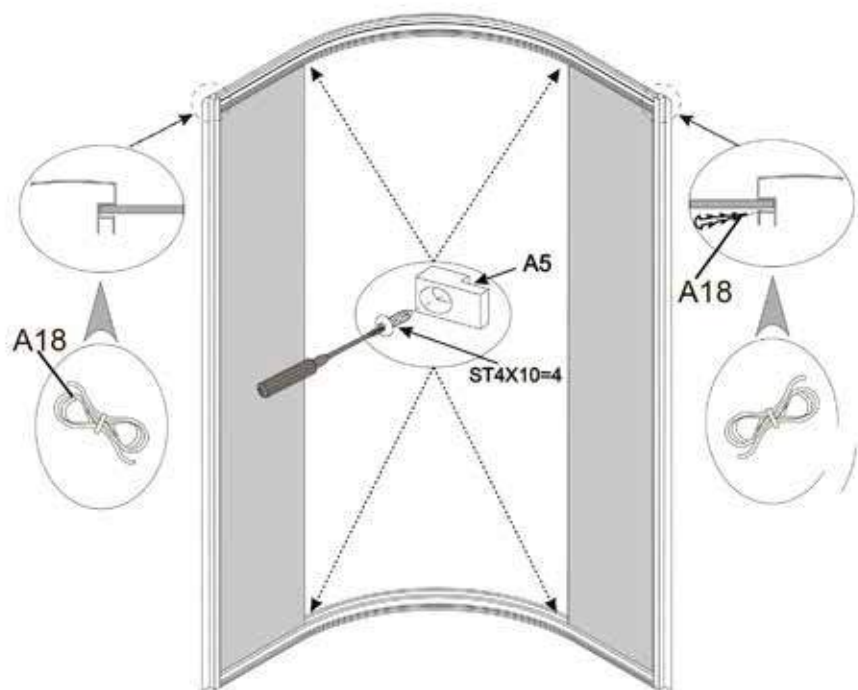

Душевая кабина
ВЕТТ В821

A1  X2	A2  X1	A3  X1	A4  X2	A5  X4
A6  X8	A7  X1	A8  X2	A9  X8	A10  X4
A11  X2	A12  X2	A13  X1	A14  X1	A15  X1
A16  X1	A17  X1	A18  3.5 X2	A19  X1	A20  X2
A21  2.0 X2	A22  X2	A23  X1	A24  X4	ST4X14=24 M4X25=2 ST4X20=8 ST4X12=16 ST4X10=4