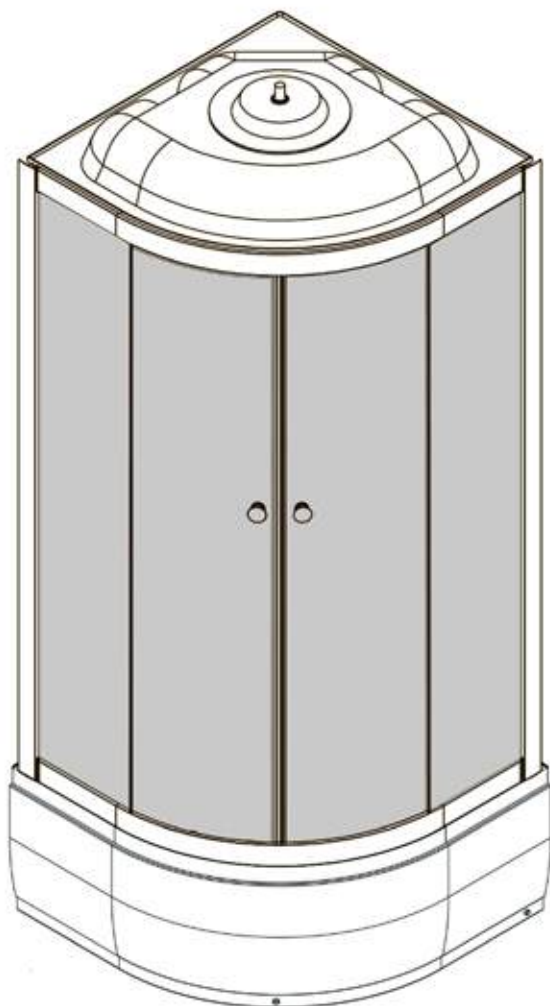

Душевая кабина
ВЕТТ В821

A1  X2	A2  X1	A3  X1	A4  X2	A5  X4
A6  X8	A7  X1	A8  X2	A9  X8	A10  X4
A11  X2	A12  X2	A13  X1	A14  X1	A15  X1
A16  X1	A17  X1	A18  3.5 X2	A19  X1	A20  X2
A21  2.0 X2	A22  X2	A23  X1	A24  X4	ST4X14=24 M4X25=2 ST4X20=8 ST4X12=16 ST4X10=4