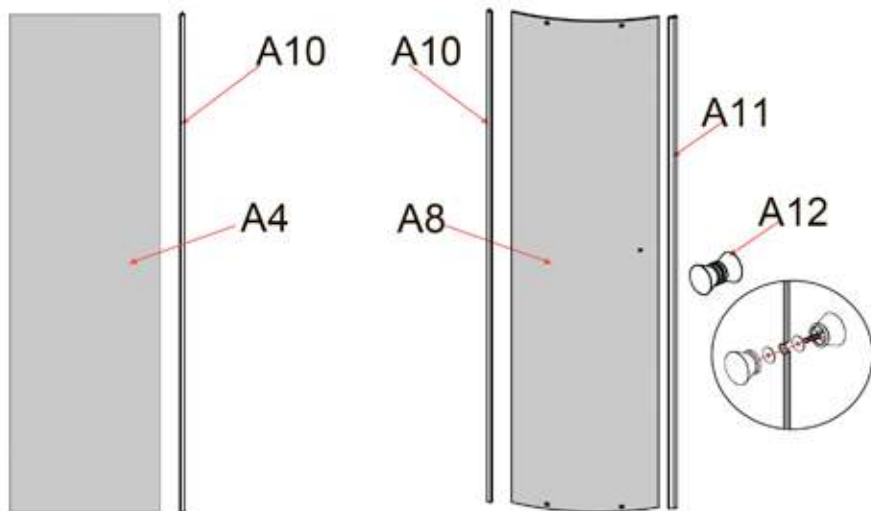

Душевая кабина
ВЕТТ В821

A1  X2	A2  X1	A3  X1	A4  X2	A5  X4
A6  X8	A7  X1	A8  X2	A9  X8	A10  X4
A11  X2	A12  X2	A13  X1	A14  X1	A15  X1
A16  X1	A17  X1	A18  3.5 X2	A19  X1	A20  X2
A21  2.0 X2	A22  X2	A23  X1	A24  X4	ST4X14=24 M4X25=2 ST4X20=8 ST4X12=16 ST4X10=4