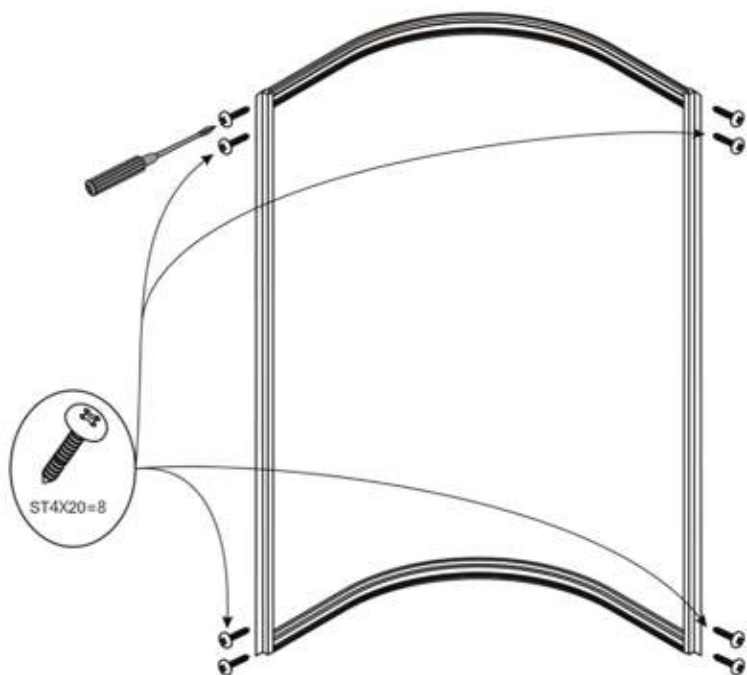

Душевая кабина
ЕС821

| | | | | |
|---|--|--|--|--|
| A1  X2 | A2  X1 | A3  X1 | A4  X2 | A5  X4 |
| A6  X8 | A7  X1 | A8  X2 | A9  X8 | A10  X4 |
| A11  X2 | A12  X2 | A13  X1 | A14  X1 | A15  X1 |
| A16  X1 | A17  X1 | A18  X2 | A19  X1 | A20  X2 |
| A21  X2 | A22  X2 | A23  X1 | A24  X4 |  ST4X14=20 M4X25=2 ST4X20=8 ST4X12=16 ST4X10=4 |