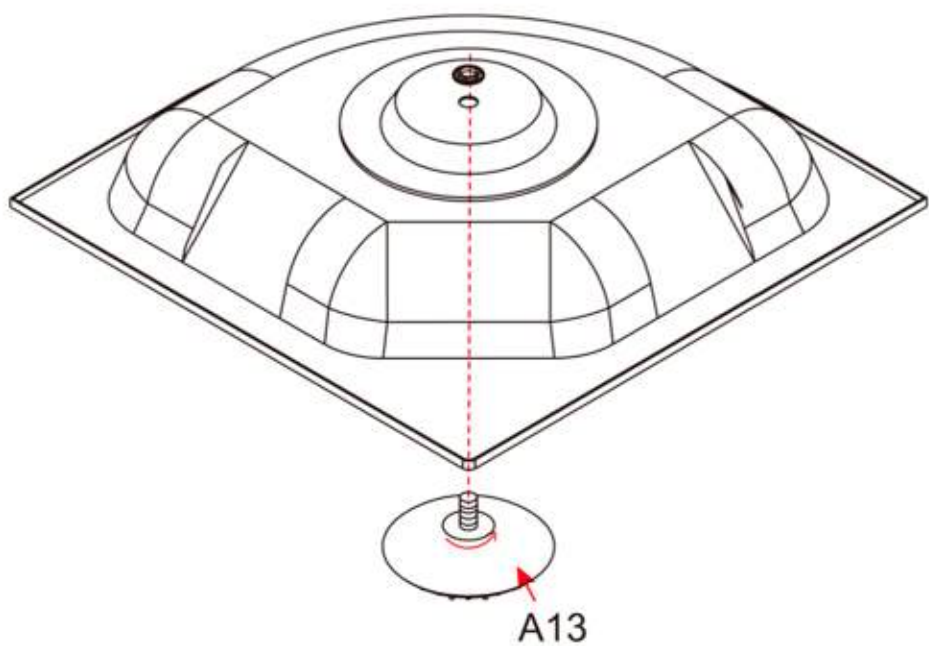

Душевая кабина
ЕС821

| | | | | |
|---|--|--|--|--|
| A1  X2 | A2  X1 | A3  X1 | A4  X2 | A5  X4 |
| A6  X8 | A7  X1 | A8  X2 | A9  X8 | A10  X4 |
| A11  X2 | A12  X2 | A13  X1 | A14  X1 | A15  X1 |
| A16  X1 | A17  X1 | A18  X2 | A19  X1 | A20  X2 |
| A21  X2 | A22  X2 | A23  X1 | A24  X4 |  ST4X14=20 M4X25=2 ST4X20=8 ST4X12=16 ST4X10=4 |