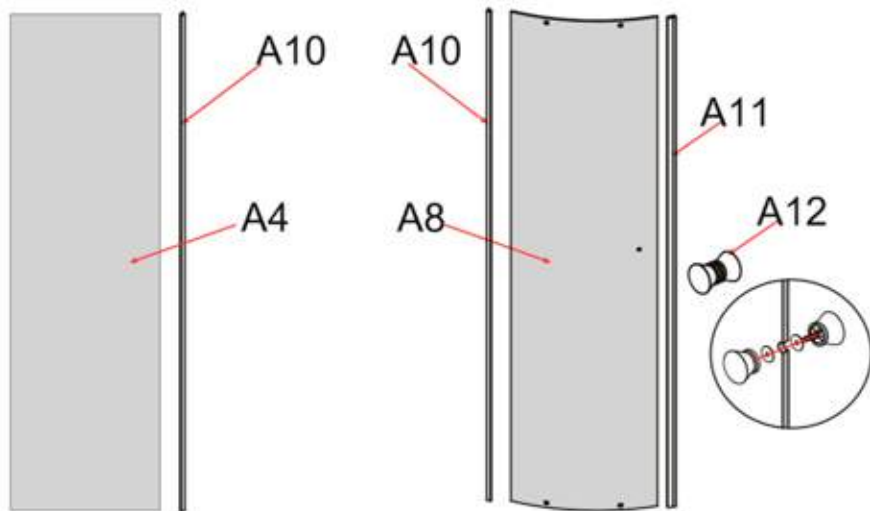

Душевая кабина
ЕС821

| | | | | |
|---|--|--|--|--|
| A1  X2 | A2  X1 | A3  X1 | A4  X2 | A5  X4 |
| A6  X8 | A7  X1 | A8  X2 | A9  X8 | A10  X4 |
| A11  X2 | A12  X2 | A13  X1 | A14  X1 | A15  X1 |
| A16  X1 | A17  X1 | A18  X2 | A19  X1 | A20  X2 |
| A21  X2 | A22  X2 | A23  X1 | A24  X4 |  ST4X14=20 M4X25=2 ST4X20=8 ST4X12=16 ST4X10=4 |