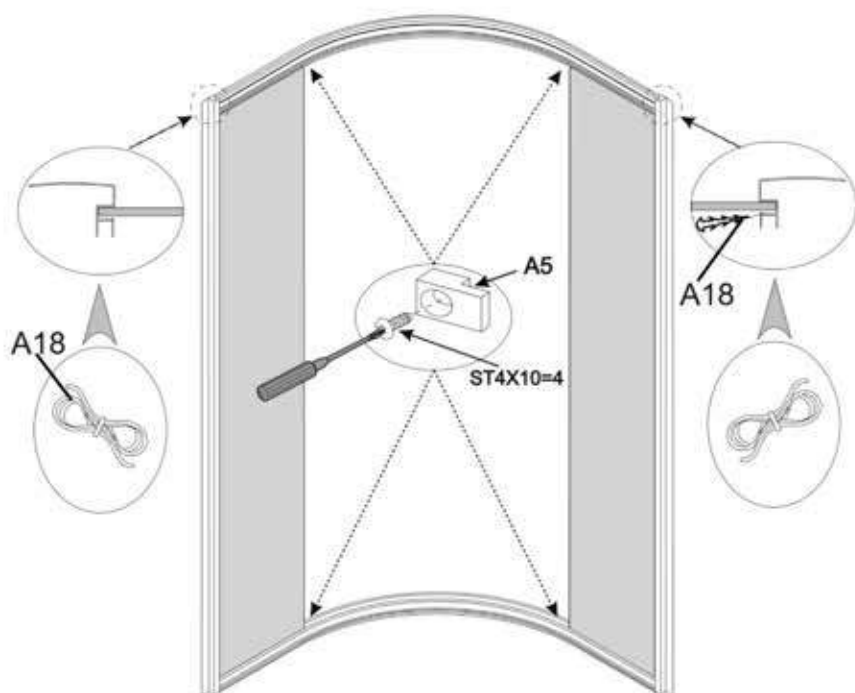

Душевая кабина
ЕС821

| | | | | |
|---|--|--|--|--|
| A1  X2 | A2  X1 | A3  X1 | A4  X2 | A5  X4 |
| A6  X8 | A7  X1 | A8  X2 | A9  X8 | A10  X4 |
| A11  X2 | A12  X2 | A13  X1 | A14  X1 | A15  X1 |
| A16  X1 | A17  X1 | A18  X2 | A19  X1 | A20  X2 |
| A21  X2 | A22  X2 | A23  X1 | A24  X4 |  ST4X14=20 M4X25=2 ST4X20=8 ST4X12=16 ST4X10=4 |