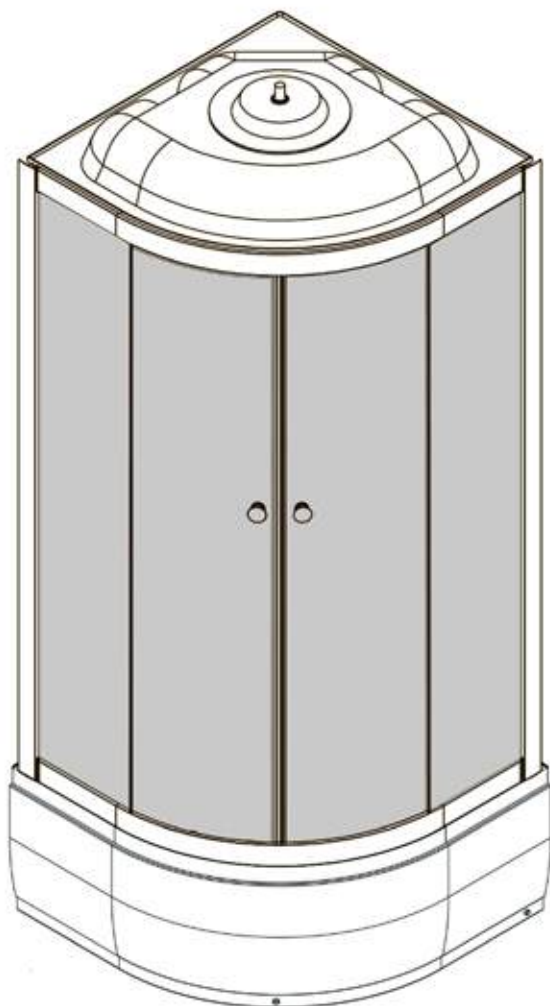

Душевая кабина
ВЕТТ 921

A1   X2	A2  X1	A3  X1	A4  X2	A5  X4
A6  X8	A7  X1	A8  X2	A9  X8	A10  X4
A11  X2	A12  X2	A13  X1	A14  X1	A15  X1
A16  X1	A17  X1	A18  3.5 X2	A19  X1	A20  X2
A21  2.0 X2	A22  X2	A23  X1	A24  X4	 ST4X14=24 M4X25=2 ST4X20=8 ST4X12=16 ST4X10=4