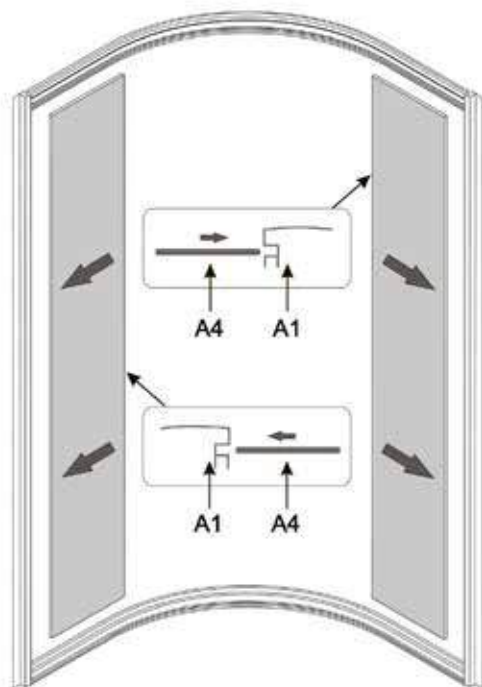

Душевая кабина
ВЕТТ 921

A1   X2	A2  X1	A3  X1	A4  X2	A5  X4
A6  X8	A7  X1	A8  X2	A9  X8	A10  X4
A11  X2	A12  X2	A13  X1	A14  X1	A15  X1
A16  X1	A17  X1	A18  3.5 X2	A19  X1	A20  X2
A21  2.0 X2	A22  X2	A23  X1	A24  X4	 ST4X14=24 M4X25=2 ST4X20=8 ST4X12=16 ST4X10=4