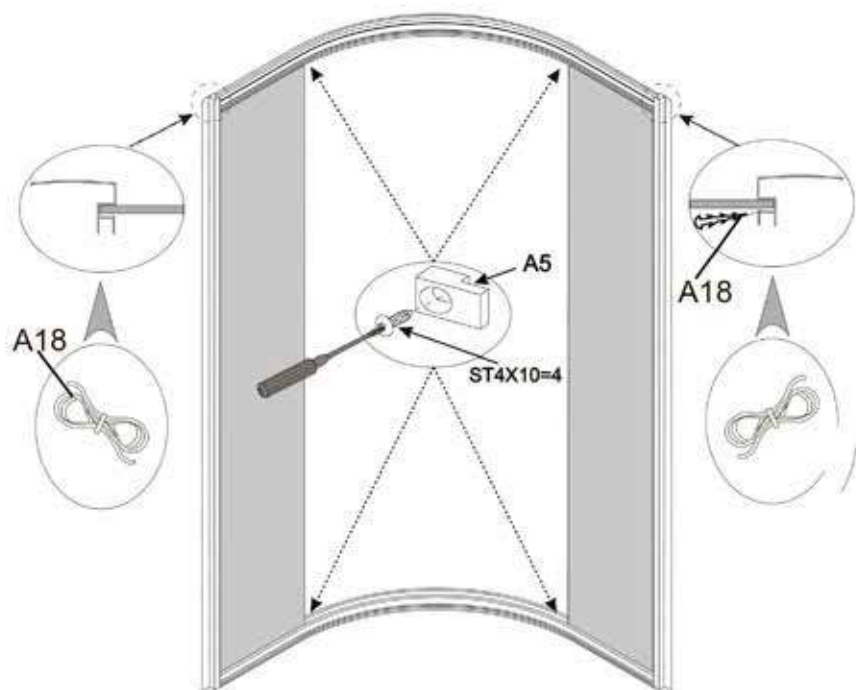

Душевая кабина
ВЕТТ 921

A1   X2	A2  X1	A3  X1	A4  X2	A5  X4
A6  X8	A7  X1	A8  X2	A9  X8	A10  X4
A11  X2	A12  X2	A13  X1	A14  X1	A15  X1
A16  X1	A17  X1	A18  3.5 X2	A19  X1	A20  X2
A21  2.0 X2	A22  X2	A23  X1	A24  X4	 ST4X14=24 M4X25=2 ST4X20=8 ST4X12=16 ST4X10=4