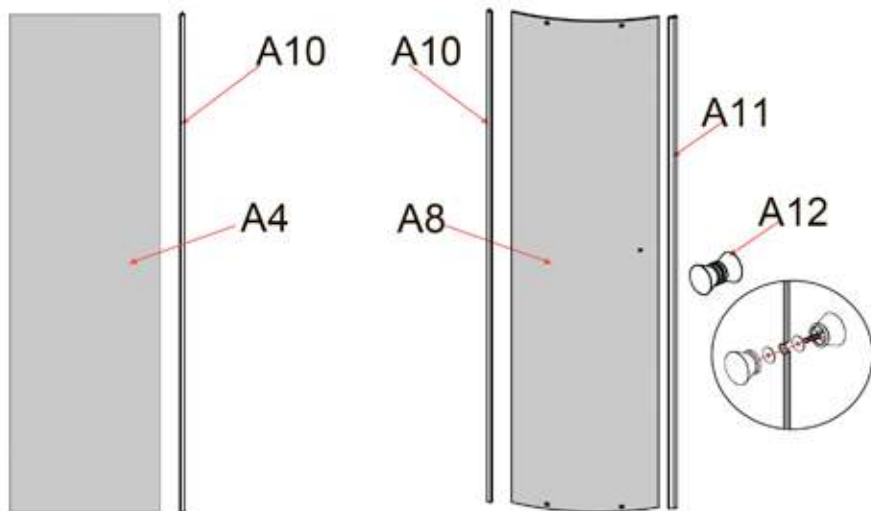

Душевая кабина
ВЕТТ 921

A1   X2	A2  X1	A3  X1	A4  X2	A5  X4
A6  X8	A7  X1	A8  X2	A9  X8	A10  X4
A11  X2	A12  X2	A13  X1	A14  X1	A15  X1
A16  X1	A17  X1	A18  3.5 X2	A19  X1	A20  X2
A21  2.0 X2	A22  X2	A23  X1	A24  X4	 ST4X14=24 M4X25=2 ST4X20=8 ST4X12=16 ST4X10=4