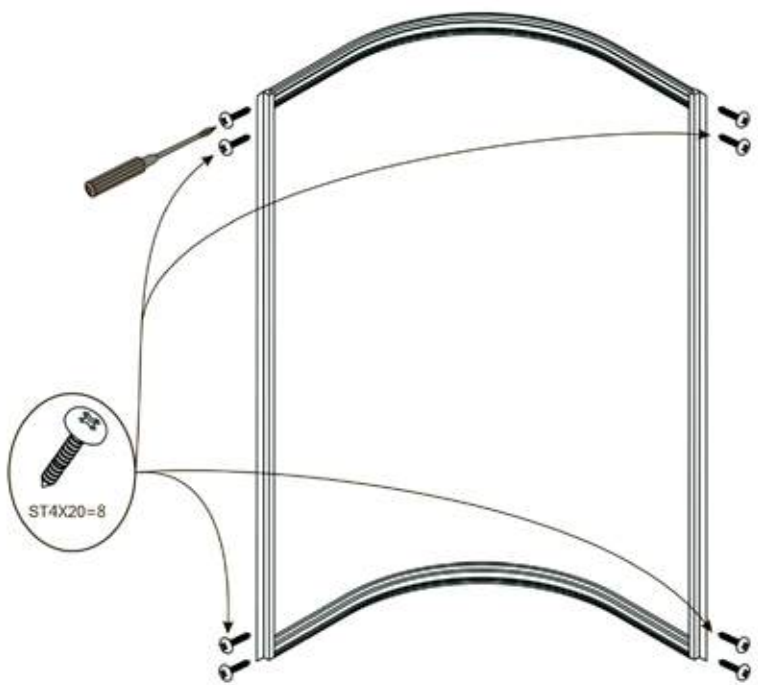

Душевая кабина
ВЕТТ 921

A1   X2	A2  X1	A3  X1	A4  X2	A5  X4
A6  X8	A7  X1	A8  X2	A9  X8	A10  X4
A11  X2	A12  X2	A13  X1	A14  X1	A15  X1
A16  X1	A17  X1	A18  3.5 X2	A19  X1	A20  X2
A21  2.0 X2	A22  X2	A23  X1	A24  X4	 ST4X14=24 M4X25=2 ST4X20=8 ST4X12=16 ST4X10=4