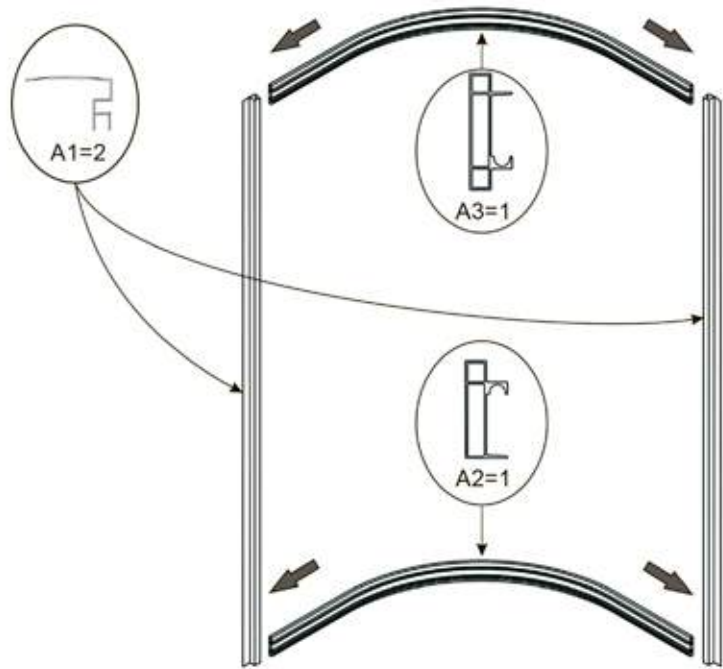

Душевая кабина
ВЕТТ 921

A1   X2	A2  X1	A3  X1	A4  X2	A5  X4
A6  X8	A7  X1	A8  X2	A9  X8	A10  X4
A11  X2	A12  X2	A13  X1	A14  X1	A15  X1
A16  X1	A17  X1	A18  3.5 X2	A19  X1	A20  X2
A21  2.0 X2	A22  X2	A23  X1	A24  X4	 ST4X14=24 M4X25=2 ST4X20=8 ST4X12=16 ST4X10=4