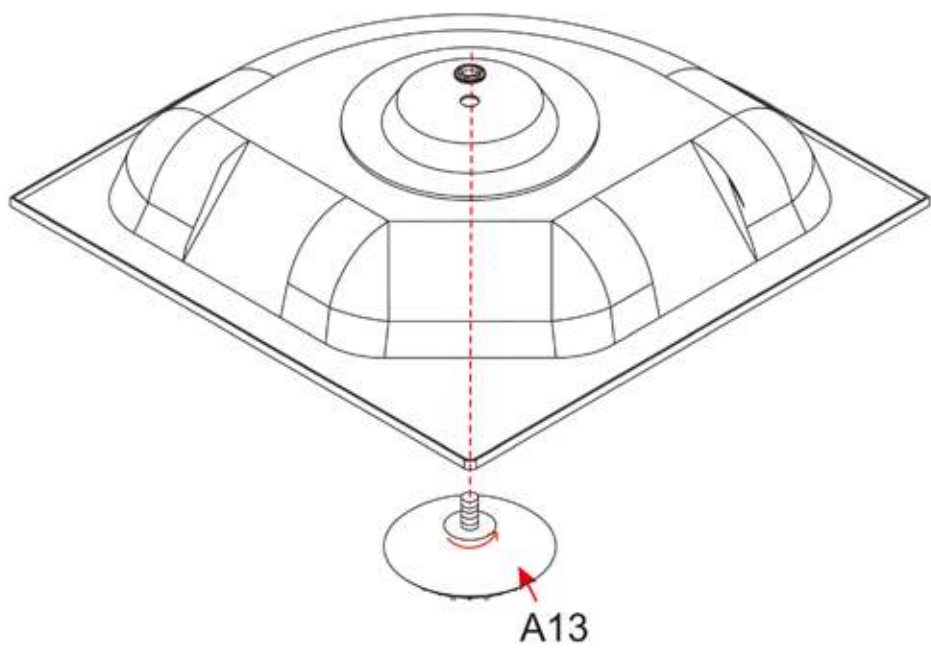

Душевая кабина
ВЕТТ 921

A1   X2	A2  X1	A3  X1	A4  X2	A5  X4
A6  X8	A7  X1	A8  X2	A9  X8	A10  X4
A11  X2	A12  X2	A13  X1	A14  X1	A15  X1
A16  X1	A17  X1	A18  3.5 X2	A19  X1	A20  X2
A21  2.0 X2	A22  X2	A23  X1	A24  X4	 ST4X14=24 M4X25=2 ST4X20=8 ST4X12=16 ST4X10=4