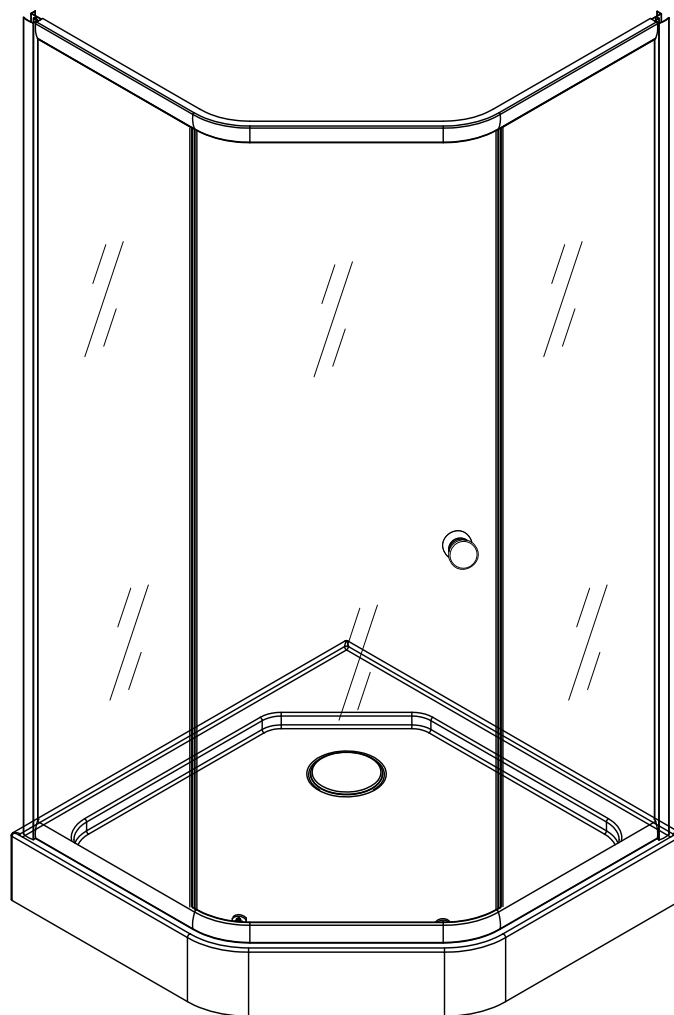

Душевой уголок с поддоном ZEP91B

A1  X1	A2  X1	A3  X2	A4  X2	A5  X2	A6  X1
A7  X1	A8  X1	A9  X2	A10  X1	A11  X1	A12  X2
A13  X2	A14  ST4X10=4 X4	A15  ST4X10=4 X4	A16  X8	A17  ST4X25=8  ST4X20=8	A18  Ø2.8