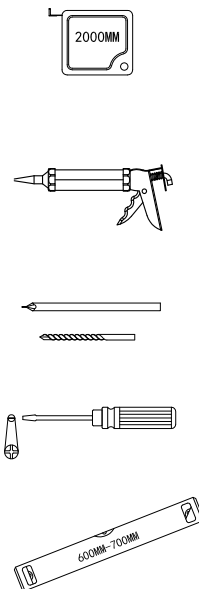

Душевой уголок с поддоном ZEP91B

A1  X1	A2  X1	A3  X2	A4  X2	A5  X2	A6  X1
A7  X1	A8  X1	A9  X2	A10  X1	A11  X1	A12  X2
A13  X2	A14  ST4X10=4 X4	A15  ST4X10=4 X4	A16  X8	A17  ST4X25=8  ST4X20=8	A18  Ø2.8